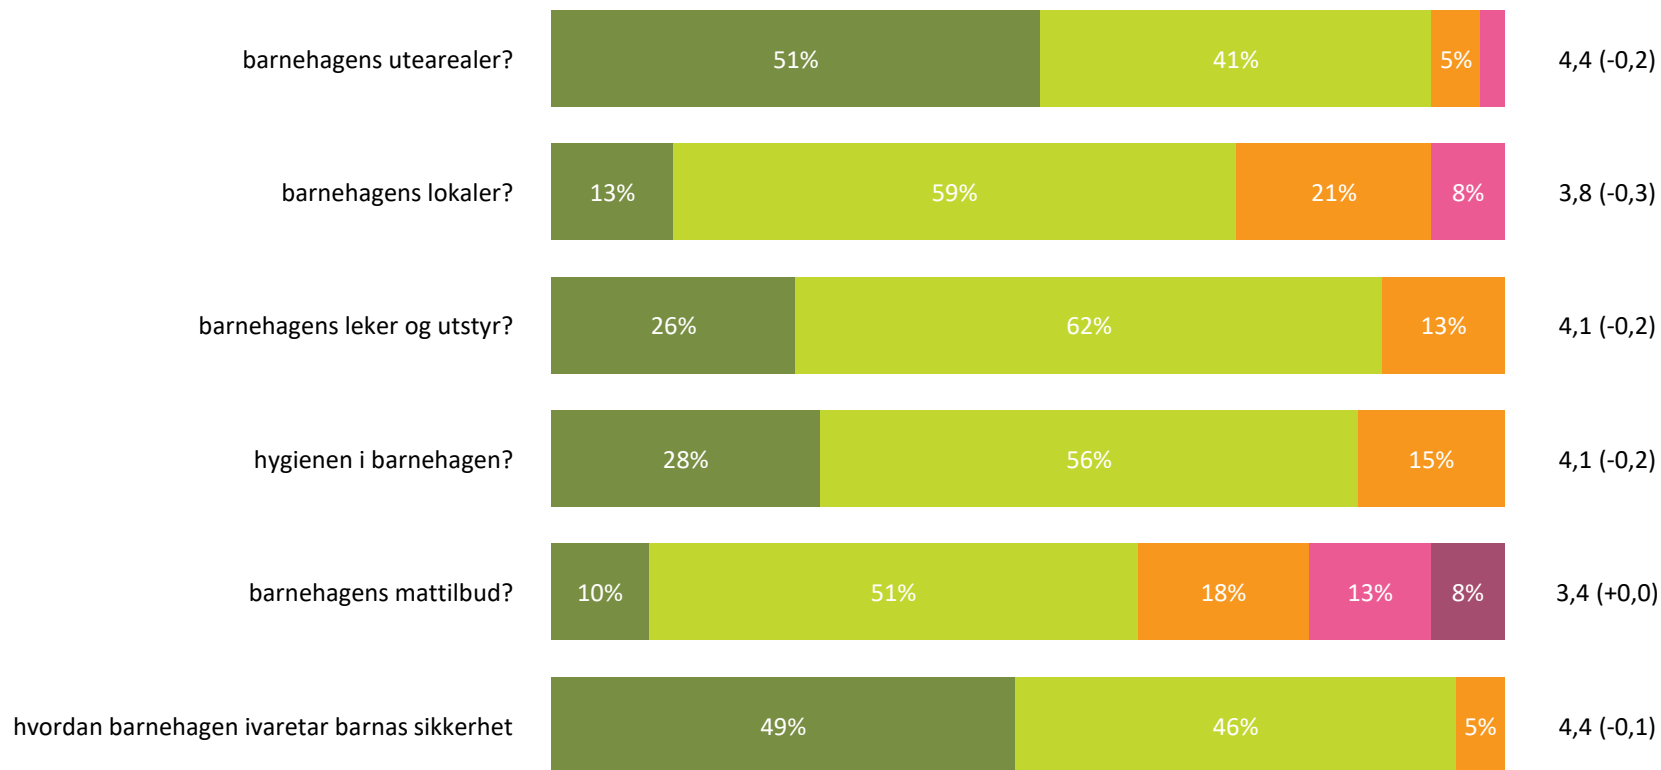

Ute- og innemiljø

Hvor fornøyd eller misfornøyd er du med:

Snitt

Ute- og innemiljø totalt:

4,1 (-0,1)

■ Svært fornøyd ■ Ganske fornøyd ■ Verken fornøyd eller misfornøyd ■ Ganske misfornøyd ■ Svært misfornøyd ■ Vet ikke