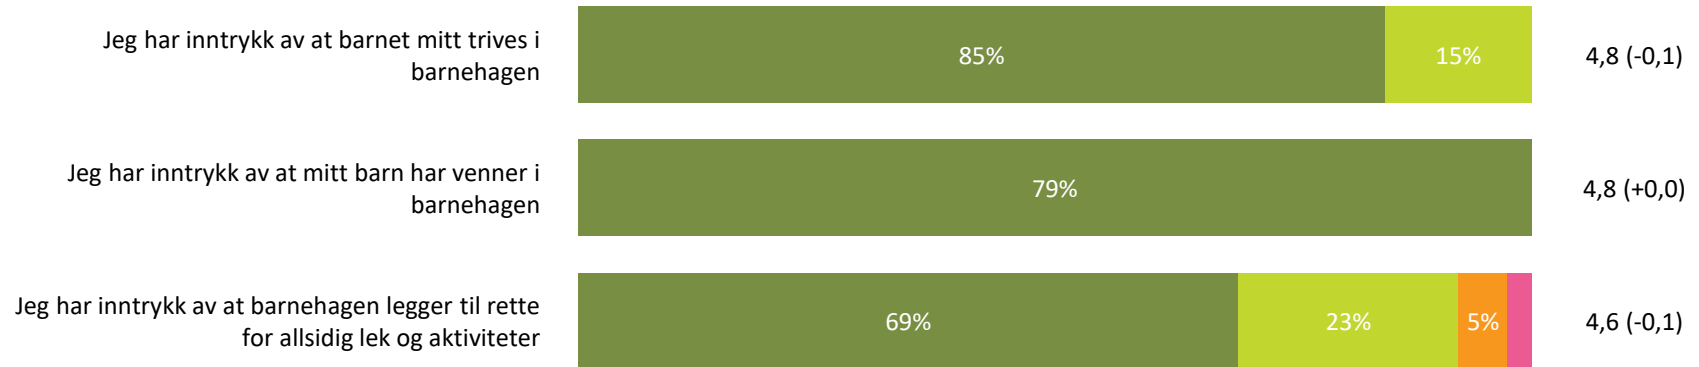

Barnets trivsel

Hvor enig eller uenig er du i følgende utsagn:

Snitt

Barnets trivsel totalt:

4,7 (-0,1)

■ Helt enig ■ Delvis enig ■ Verken enig eller uenig ■ Delvis uenig ■ Helt uenig ■ Vet ikke