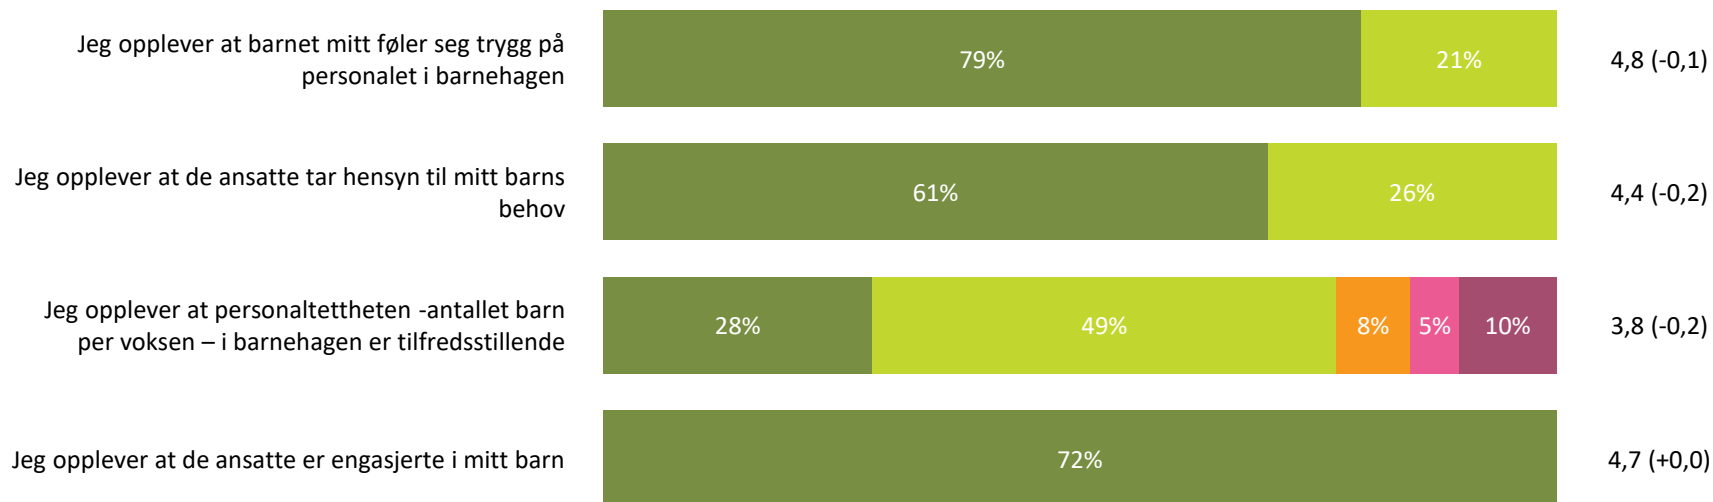

Relasjon mellom barn og voksen

Hvor enig eller uenig er du i følgende utsagn:

Snitt

Relasjon mellom barn og voksen totalt:

4,4 (-0,2)

■ Helt enig ■ Delvis enig ■ Verken enig eller uenig ■ Delvis uenig ■ Helt uenig ■ Vet ikke