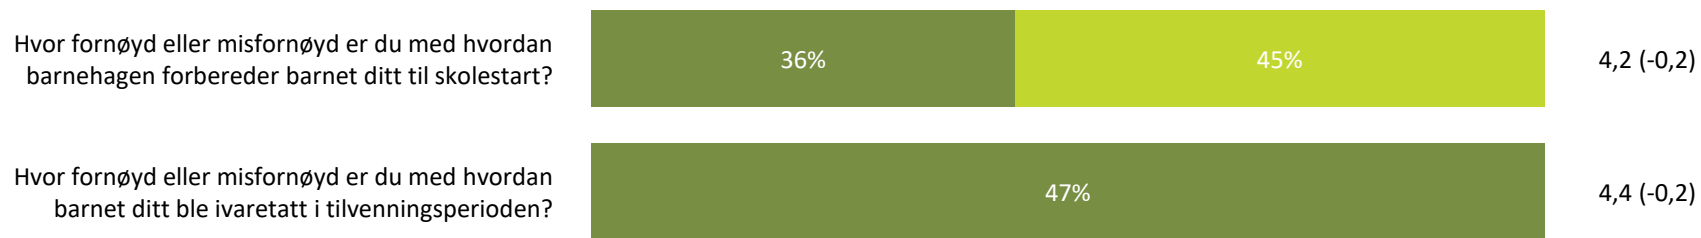

Tilvenning og skolestart

Snitt

Tilvenning og skolestart totalt:

4,3 (-0,3)

■ Svært fornøyd ■ Ganske fornøyd ■ Verken fornøyd eller misfornøyd ■ Ganske misfornøyd ■ Svært misfornøyd ■ Vet ikke