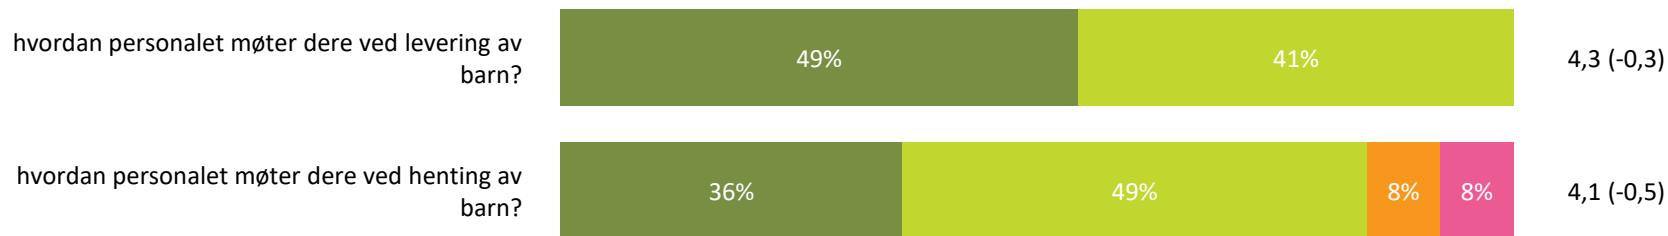

4,0 (-0,1)

■ Helt enig ■ Delvis enig ■ Verken enig eller uenig ■ Delvis uenig ■ Helt uenig ■ Vet ikke

Henting og levering

Hvor fornøyd eller misfornøyd er du med:

Snitt

Henting og levering totalt:

4,2 (-0,4)